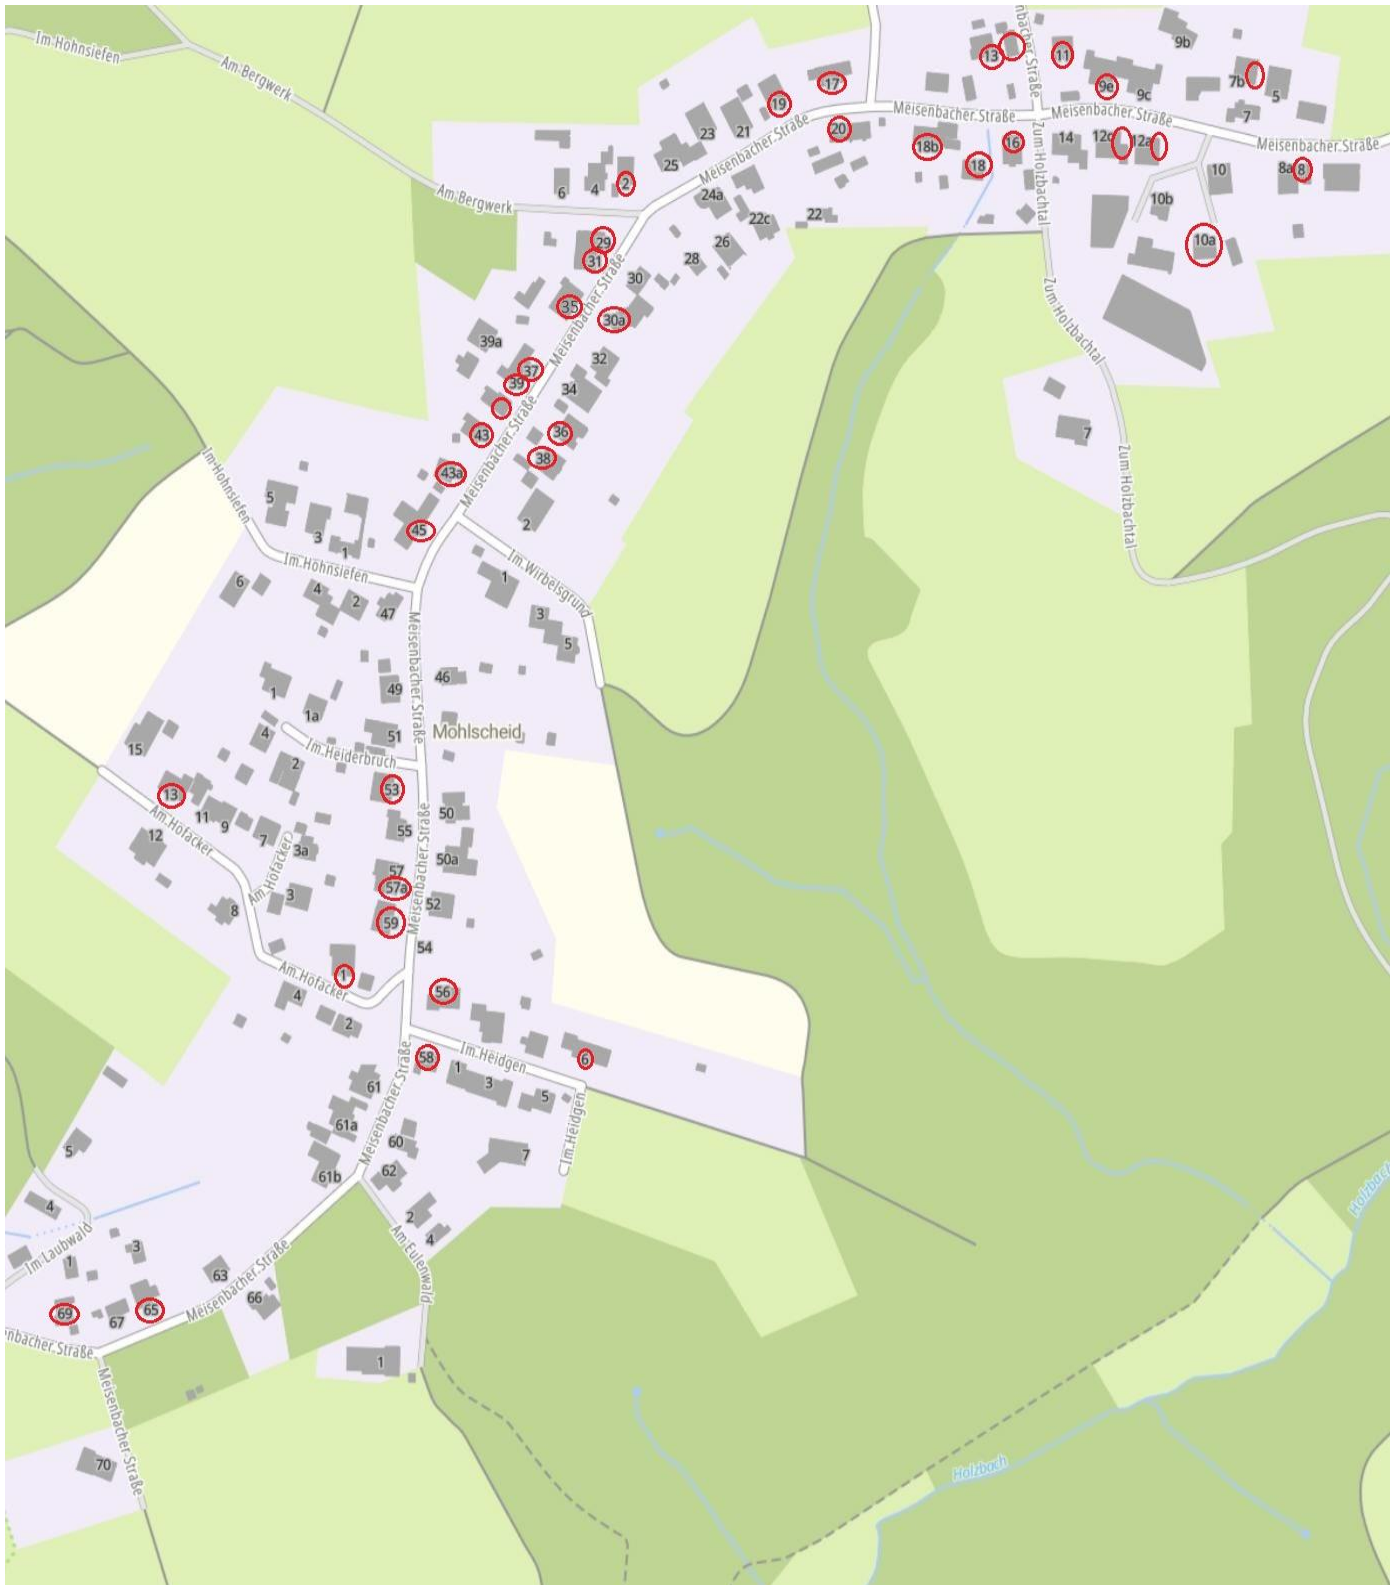

# Lageplan

**Dorfflohmarkt Mohlscheid 06.04.2025**